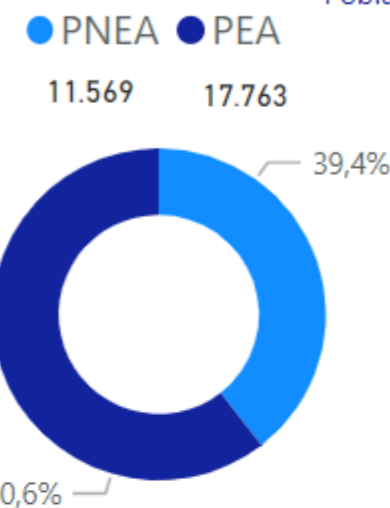

DEMOGRAFÍA

1,9 % Respecto a la población estatal

117.883
Pob. Total

Jóvenes 15 a 29 años

29.994

25,4 ...

Respecto a la población municipal

● Hombre ● Mujer

27

Años

Edad mediana

94

Relación

Hombre-Mujer

DISCAPACIDAD 15 A 29 AÑOS

8,2 %

Respecto a la población joven

2.458 Jóvenes con discapacidad y/o limitación

Selecciona Municipio

Apaseo el Grande

FAMILIA 15 A 29 AÑOS

BIENES EN VIVIENDA 15 A 29 AÑOS

NIVEL EDUCATIVO 15 A 29 AÑOS

CARACTERÍSTICAS ECONÓMICAS 15 A 29 AÑOS

13,7 %

Respecto a la población joven

4.098

Jefes de familia jóvenes

EMIGRACIÓN 15 A 29 AÑOS

Causas

4,9 %

Respecto a la población municipal