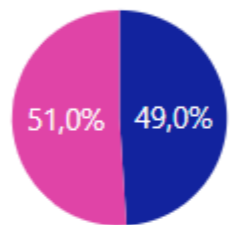

DEMOGRAFÍA

1,9 % Respecto a la población estatal

117.883
Pob. Total

Jóvenes 15 a 29 años

29.994

25,4 ...

Respecto a la población municipal

● Hombre ● Mujer

27

Años

Edad mediana

94

Relación

Hombre-Mujer

DISCAPACIDAD 15 A 29 AÑOS

8,2 %

Respecto a la población joven

2.458 Jóvenes con discapacidad y/o limitación

Selecciona Municipio

Apaseo el Grande

FAMILIA 15 A 29 AÑOS

BIENES EN VIVIENDA 15 A 29 AÑOS

NIVEL EDUCATIVO 15 A 29 AÑOS

CARACTERÍSTICAS ECONÓMICAS 15 A 29 AÑOS