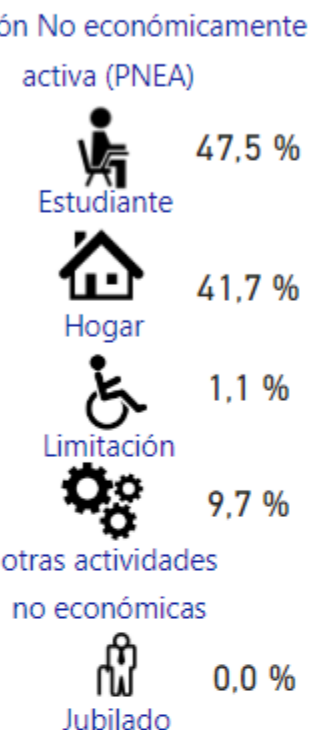

27

Años

Edad mediana

94

Relación

Hombre-Mujer

DISCAPACIDAD 15 A 29 AÑOS

8,2 %

Respecto a la población joven

2.458 Jóvenes con discapacidad y/o limitación

Selecciona Municipio

Apaseo el Grande

FAMILIA 15 A 29 AÑOS

BIENES EN VIVIENDA 15 A 29 AÑOS

NIVEL EDUCATIVO 15 A 29 AÑOS

CARACTERÍSTICAS ECONÓMICAS 15 A 29 AÑOS

13,7 %

Respecto a la población joven

4.098

Jefes de familia jóvenes

EMIGRACIÓN 15 A 29 AÑOS

Causas

4,9 %

Respecto a la población municipal