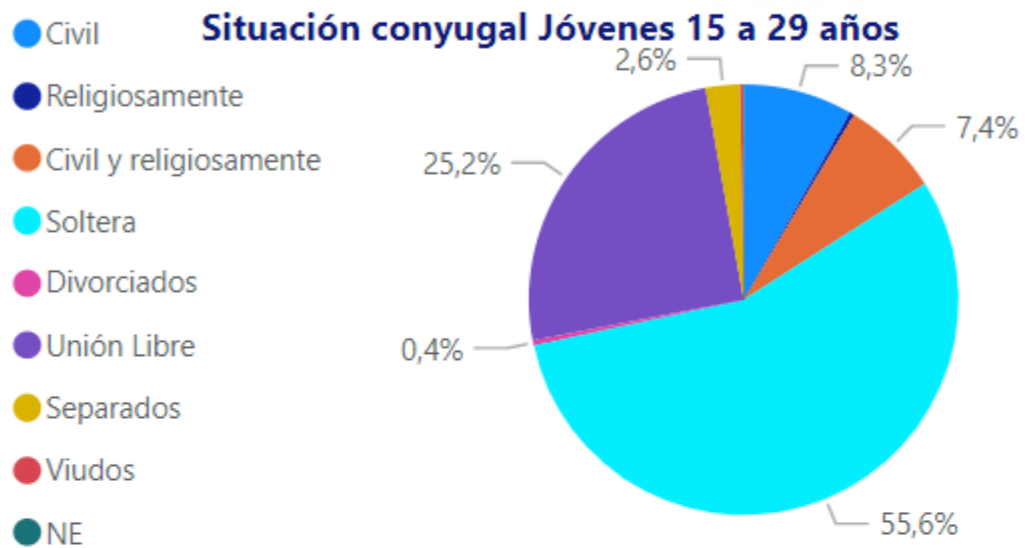

27

Años

Edad mediana

94

Relación

Hombre-Mujer

DISCAPACIDAD 15 A 29 AÑOS

8,2 %

Respecto a la población joven

2.458 Jóvenes con discapacidad y/o limitación

Selecciona Municipio

Apaseo el Grande

FAMILIA 15 A 29 AÑOS

BIENES EN VIVIENDA 15 A 29 AÑOS

NIVEL EDUCATIVO 15 A 29 AÑOS

CARACTERÍSTICAS ECONÓMICAS 15 A 29 AÑOS

13,7 %

Respecto a la población joven

4.098

Jefes de familia jóvenes

EMIGRACIÓN 15 A 29 AÑOS

Causas

4,9 %

Respecto a la población municipal