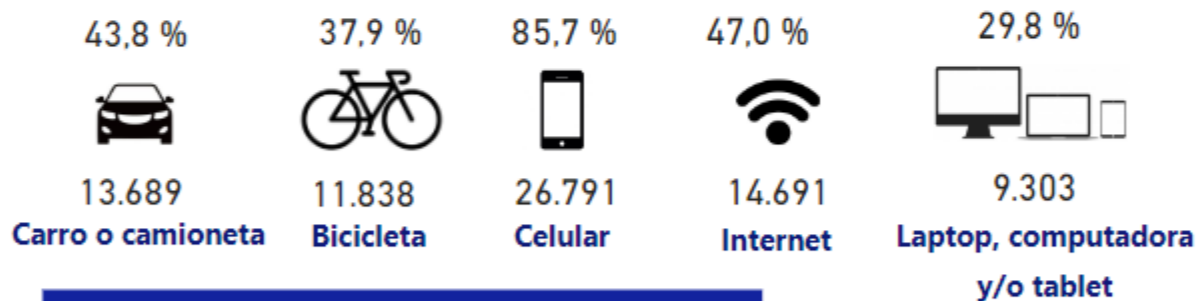

Respecto a la población joven

2.458 Jóvenes con discapacidad y/o limitación

Selecciona Municipio

Apaseo el Grande

FAMILIA 15 A 29 AÑOS

BIENES EN VIVIENDA 15 A 29 AÑOS

NIVEL EDUCATIVO 15 A 29 AÑOS

CARACTERÍSTICAS ECONÓMICAS 15 A 29 AÑOS