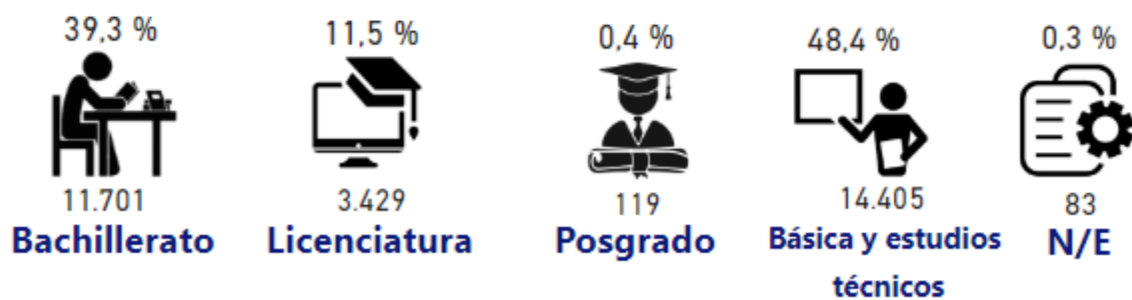

Respecto a la población joven

2.458 Jóvenes con discapacidad y/o limitación

Selecciona Municipio

Apaseo el Grande

FAMILIA 15 A 29 AÑOS

BIENES EN VIVIENDA 15 A 29 AÑOS

NIVEL EDUCATIVO 15 A 29 AÑOS

CARACTERÍSTICAS ECONÓMICAS 15 A 29 AÑOS