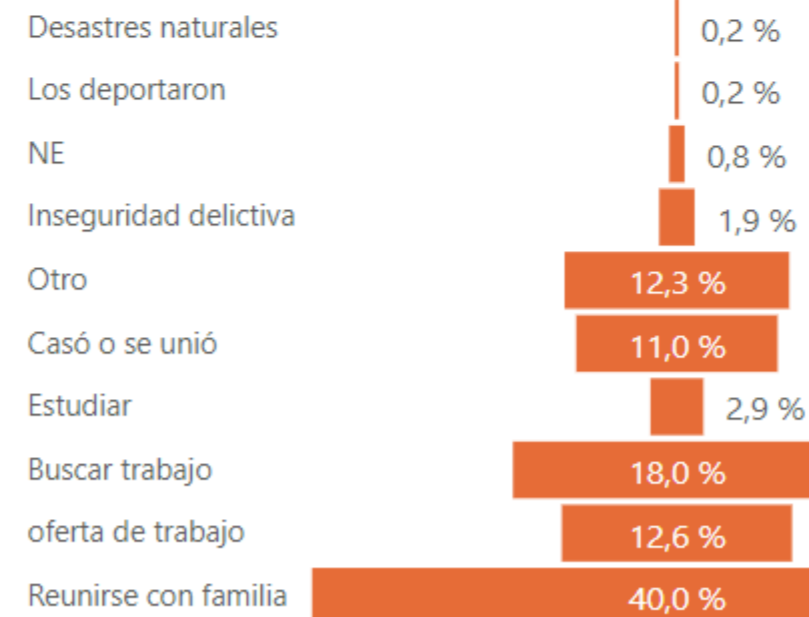

Respecto a la población joven

2.458 Jóvenes con discapacidad y/o limitación

Selecciona Municipio

Apaseo el Grande

FAMILIA 15 A 29 AÑOS

BIENES EN VIVIENDA 15 A 29 AÑOS

NIVEL EDUCATIVO 15 A 29 AÑOS

CARACTERÍSTICAS ECONÓMICAS 15 A 29 AÑOS

13,7 %

Respecto a la población joven

4.098

Jefes de familia jóvenes

EMIGRACIÓN 15 A 29 AÑOS

Causas

4,9 %

Respecto a la población municipal

5.835

Emigrantes Jóvenes