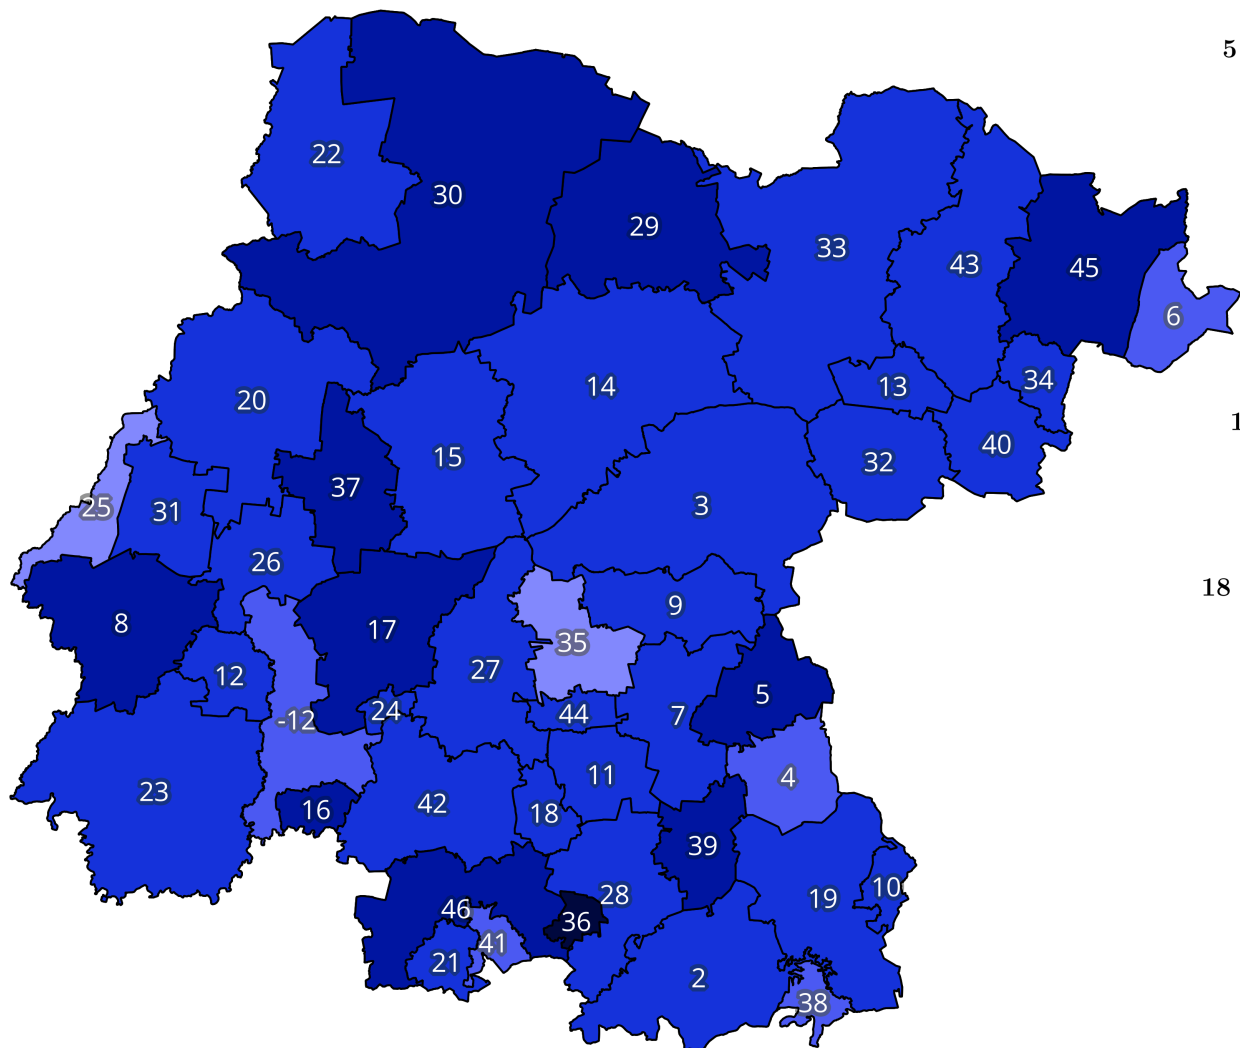

Tasa de abandono de estudiantes en escuelas de Nivel Medio Superior públicas de Guanajuato (2019-2022)

- 1 - Abasolo
- 2 - Acámbaro
- 3 - San Miguel de Allende
- 4 - Apaseo el Alto
- 5 - Apaseo el Grande
- 6 - Atarjea
- 7 - Celaya
- 8 - Manuel Doblado
- 9 - Comonfort
- 10 - Coroneo
- 11 - Cortazar
- 12 - Cuerármaro
- 13 - Doctor Mora
- 14 - Dolores Hidalgo
- 15 - Guanajuato
- 16 - Huanímaro
- 17 - Irapuato
- 18 - Jaral del Progreso
- 19 - Jerécuaro
- 20 - León
- 21 - Moroleón
- 22 - Ocampo
- 23 - Pénjamo
- 24 - Pueblo Nuevo
- 25 - Purísima del Rincón
- 26 - Romita
- 27 - Salamanca
- 28 - Salvatierra
- 29 - San Diego de la Unión
- 30 - San Felipe
- 31 - San Francisco del Rincón
- 32 - San José Iturbide
- 33 - Santa Catarina
- 34 - Santa Cruz de Juventino Rosas
- 35 - Santiago Maravatío
- 36 - Silao
- 37 - Tarandacuao
- 38 - Tarimoro
- 39 - Tierra Blanca
- 40 - Uriangato
- 41 - Valle de Santiago
- 42 - Victoria
- 43 - Villagrán
- 44 - Xichú
- 45 - Yuriria