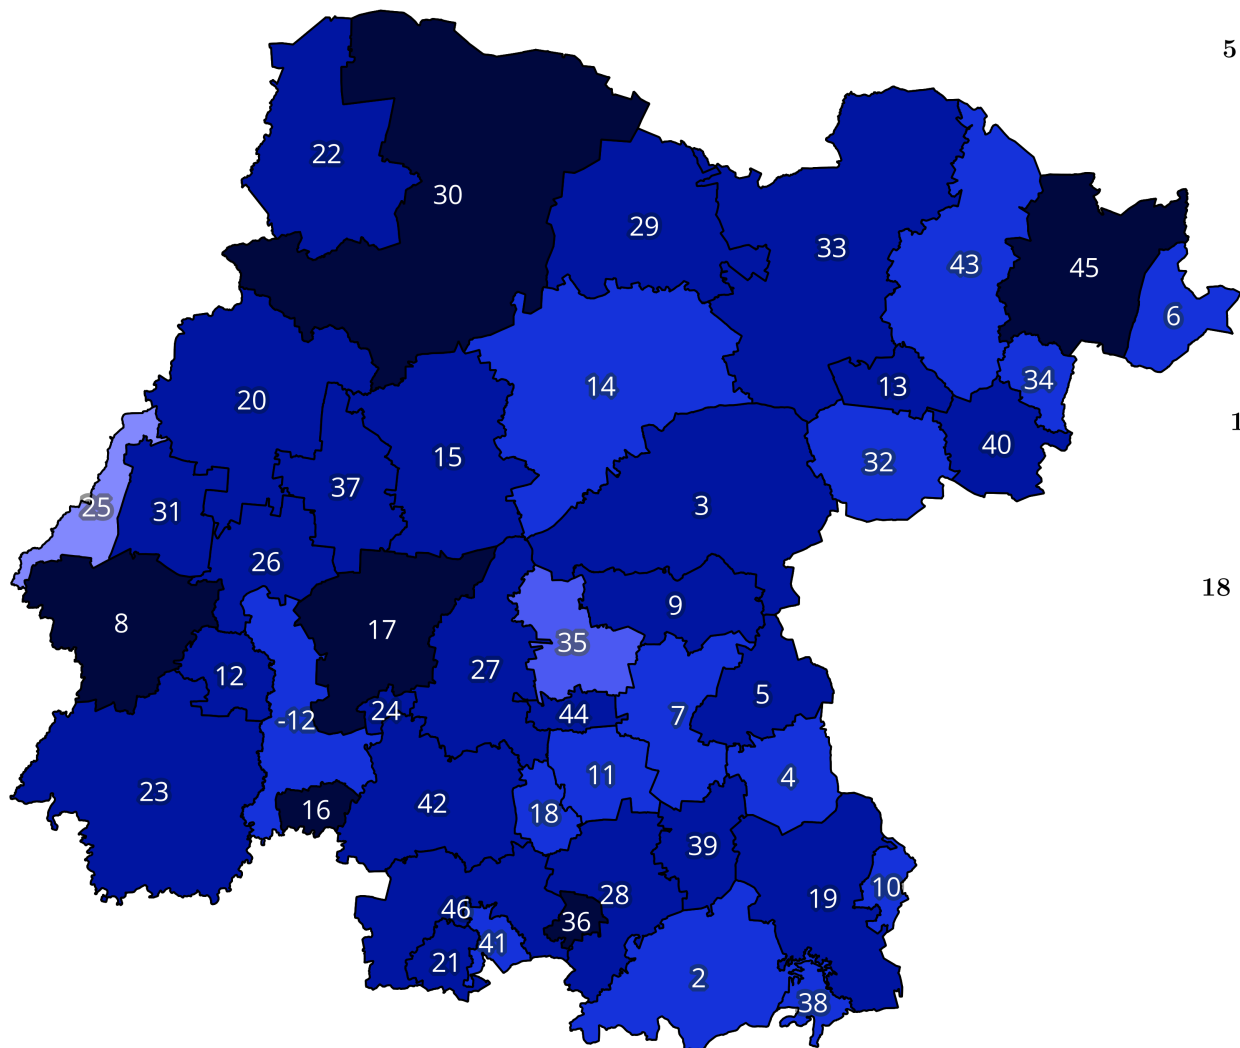

# Tasa de abandono de estudiantes hombres en escuelas de Nivel Medio Superior públicas de Guanajuato (2019-2022)

- 1 - Abasolo
- 2 - Acámbaro
- 3 - San Miguel de Allende
- 4 - Apaseo el Alto
- 5 - Apaseo el Grande
- 6 - Atarjea
- 7 - Celaya
- 8 - Manuel Doblado
- 9 - Comonfort
- 10 - Coroneo
- 11 - Cortazar
- 12 - Cuerámbaro
- 13 - Doctor Mora
- 14 - Dolores Hidalgo
- 15 - Guanajuato
- 16 - Huanímaro
- 17 - Irapuato
- 18 - Jaral del Progreso
- 19 - Jerécuaro
- 20 - León
- 21 - Moroleón
- 22 - Ocampo
- 23 - Pénjamo
- 24 - Pueblo Nuevo
- 25 - Purísima del Rincón
- 26 - Romita
- 27 - Salamanca
- 28 - Salvatierra
- 29 - San Diego de la Unión
- 30 - San Felipe
- 31 - San Francisco del Rincón
- 32 - San José Iturbide
- 33 - Santa Catarina
- 34 - Santa Cruz de Juventino Rosas
- 35 - Santiago Maravatío
- 36 - Silao
- 37 - Tarandacuao
- 38 - Tarimoro
- 39 - Tierra Blanca
- 40 - Uriangato
- 41 - Valle de Santiago
- 42 - Victoria
- 43 - Villagrán
- 44 - Xichú
- 45 - Yuriria