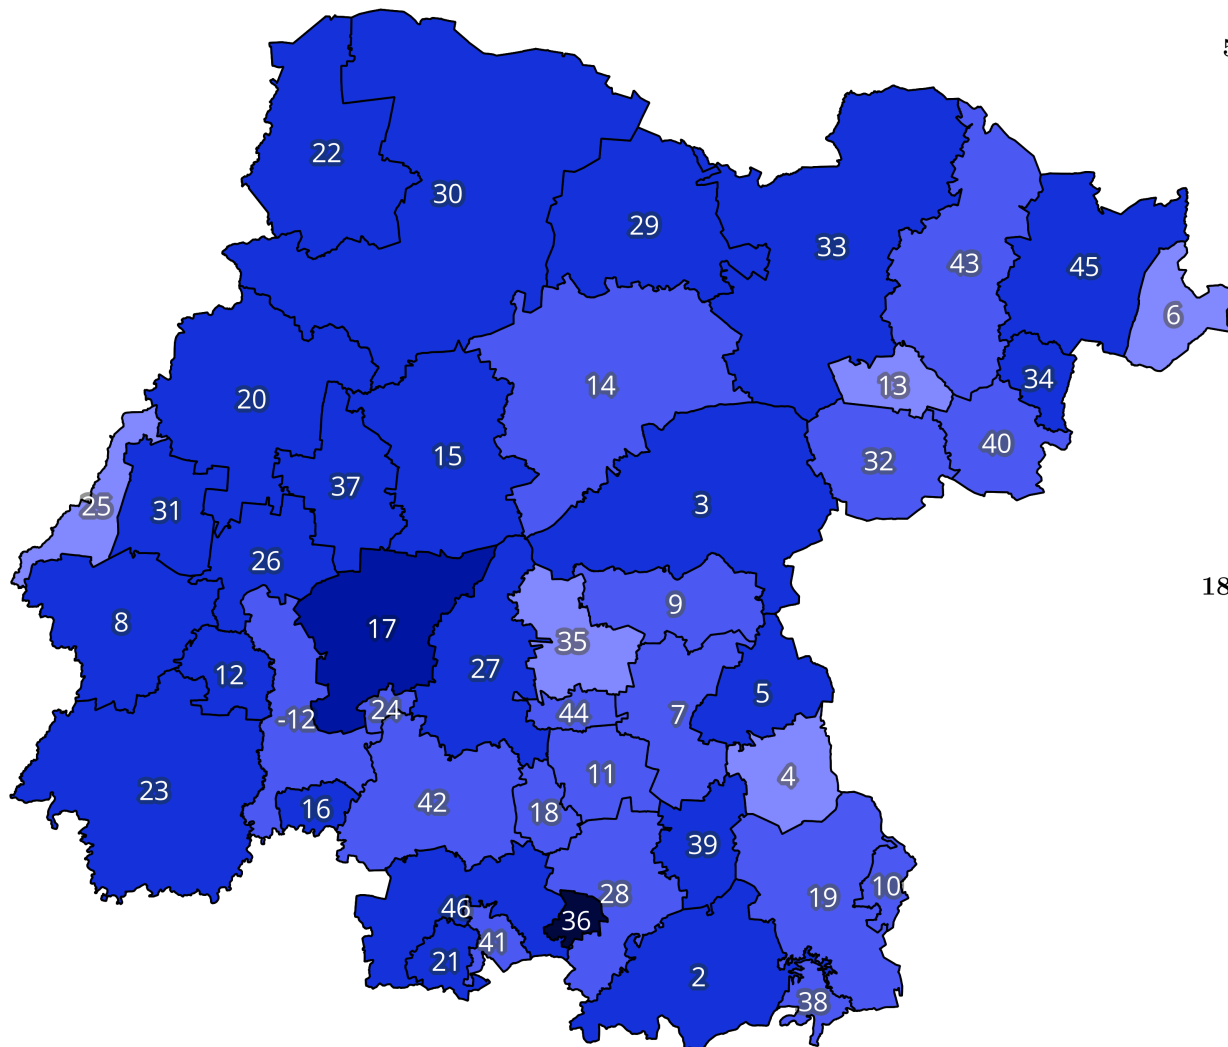

Tasa de abandono de estudiantes mujeres en escuelas de Nivel Medio Superior públicas de Guanajuato (2019-2022)

- 1 - Abasolo
- 2 - Acámbaro
- 3 - San Miguel de Allende
- 4 - Apaseo el Alto
- 5 - Apaseo el Grande
- 6 - Atarjea
- 7 - Celaya
- 8 - Manuel Doblado
- 9 - Comonfort
- 10 - Coroneo
- 11 - Cortazar
- 12 - Cuerámbaro
- 13 - Doctor Mora
- 14 - Dolores Hidalgo
- 15 - Guanajuato
- 16 - Huanímaro
- 17 - Irapuato
- 18 - Jaral del Progreso
- 19 - Jerécuaro
- 20 - León
- 21 - Moroleón
- 22 - Ocampo
- 23 - Pénjamo
- 24 - Pueblo Nuevo
- 25 - Purísima del Rincón
- 26 - Romita
- 27 - Salamanca
- 28 - Salvatierra
- 29 - San Diego de la Unión
- 30 - San Felipe
- 31 - San Francisco del Rincón
- 32 - San José Iturbide
- 33 - Santa Catarina
- 34 - Santa Cruz de Juventino Rosas
- 35 - Santiago Maravatío
- 36 - Silao
- 37 - Tarandacuao
- 38 - Tarimoro
- 39 - Tierra Blanca
- 40 - Uriangato
- 41 - Valle de Santiago
- 42 - Victoria
- 43 - Villagrán
- 44 - Xichú
- 45 - Yuriria