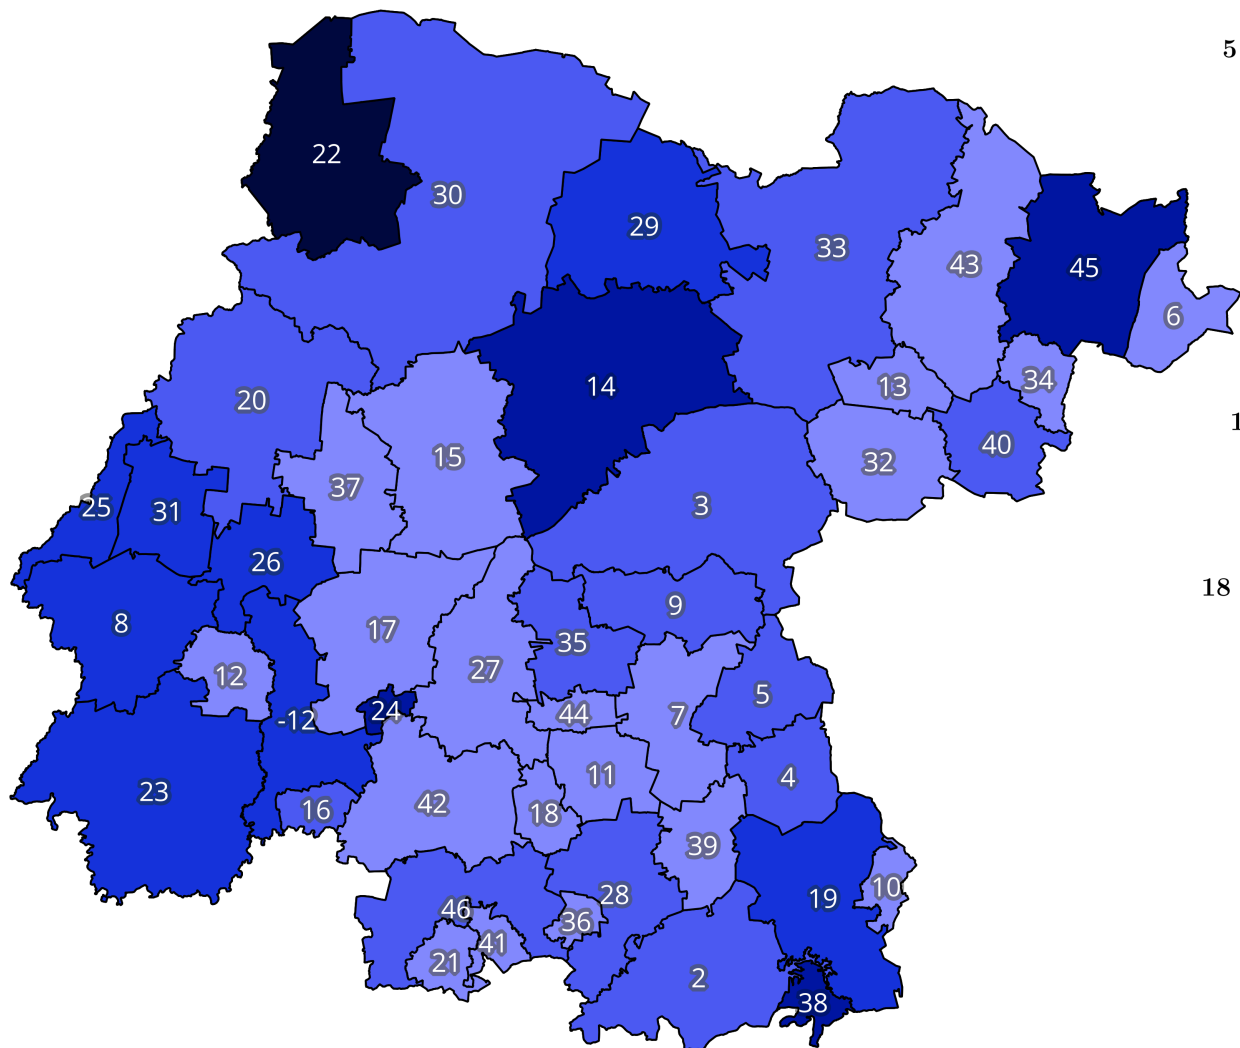

# Tasa de abandono de estudiantes hombres en secundarias públicas de Guanajuato (2019-2022)

- 1 - Abasolo
- 2 - Acámbaro
- 3 - San Miguel de Allende
- 4 - Apaseo el Alto
- 5 - Apaseo el Grande
- 6 - Atarjea
- 7 - Celaya
- 8 - Manuel Doblado
- 9 - Comonfort
- 10 - Coroneo
- 11 - Cortazar
- 12 - Cuerámbaro
- 13 - Doctor Mora
- 14 - Dolores Hidalgo
- 15 - Guanajuato
- 16 - Huanímaro
- 17 - Irapuato
- 18 - Jaral del Progreso
- 19 - Jerécuaro
- 20 - León
- 21 - Moroleón
- 22 - Ocampo
- 23 - Pénjamo
- 24 - Pueblo Nuevo
- 25 - Purísima del Rincón
- 26 - Romita
- 27 - Salamanca
- 28 - Salvatierra
- 29 - San Diego de la Unión
- 30 - San Felipe
- 31 - San Francisco del Rincón
- 32 - San José Iturbide
- 33 - Santa Catarina
- 34 - Santa Cruz de Juventino Rosas
- 35 - Santiago Maravatío
- 36 - Silao
- 37 - Tarandacuao
- 38 - Tarimoro
- 39 - Tierra Blanca
- 40 - Uriangato
- 41 - Valle de Santiago
- 42 - Victoria
- 43 - Villagrán
- 44 - Xichú
- 45 - Yuriria