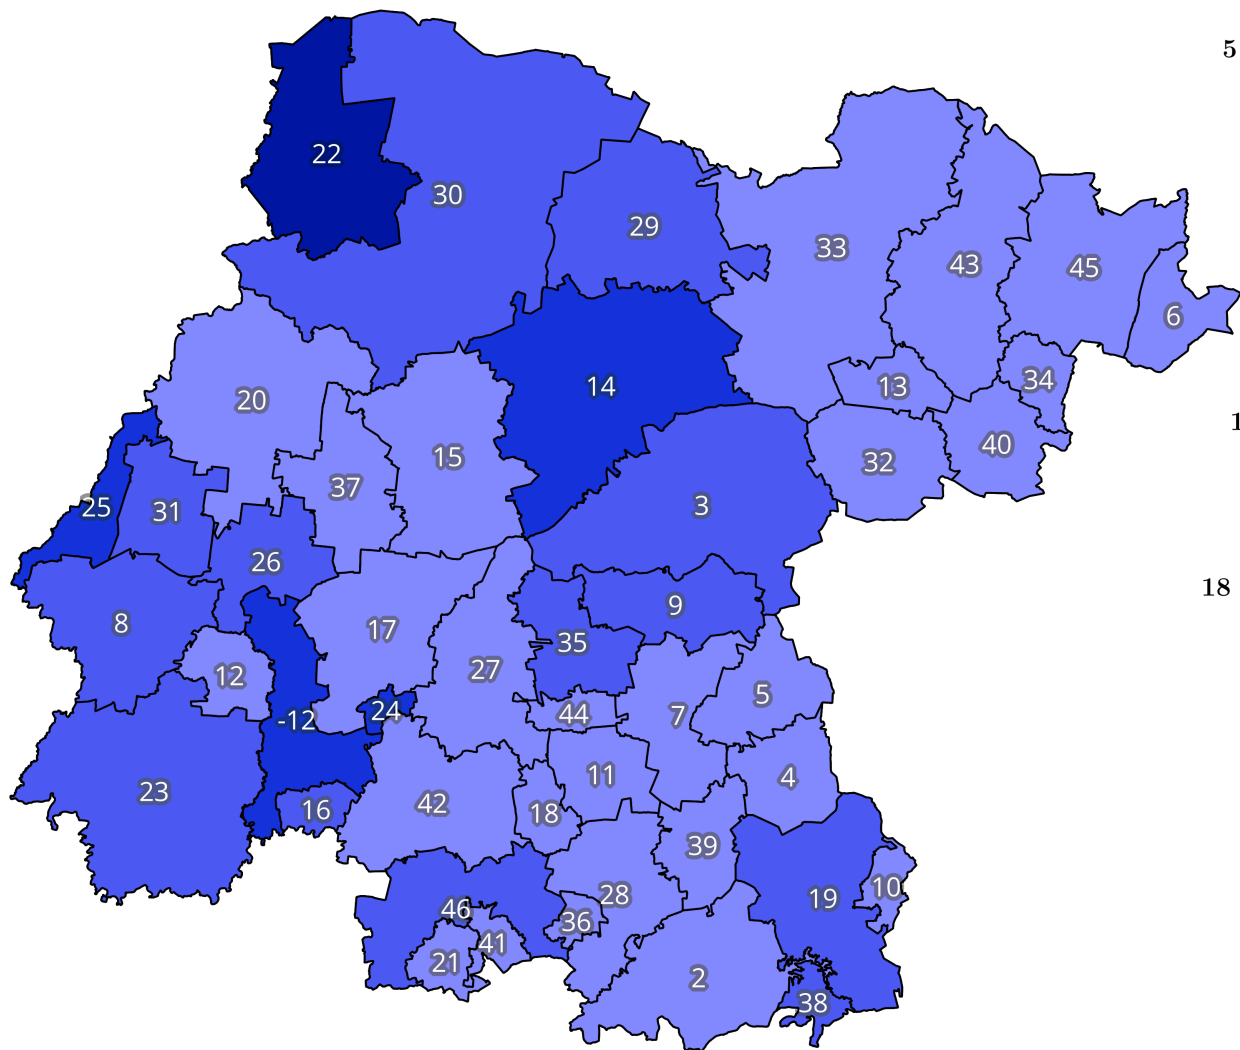

# Tasa de abandono de estudiantes en secundarias públicas de Guanajuato (2019-2022)

- 1 - Abasolo
- 2 - Acámbaro
- 3 - San Miguel de Allende
- 4 - Apaseo el Alto
- 5 - Apaseo el Grande
- 6 - Atarjea
- 7 - Celaya
- 8 - Manuel Doblado
- 9 - Comonfort
- 10 - Coroneo
- 11 - Cortazar
- 12 - Cuerármaro
- 13 - Doctor Mora
- 14 - Dolores Hidalgo
- 15 - Guanajuato
- 16 - Huanímaro
- 17 - Irapuato
- 18 - Jaral del Progreso
- 19 - Jerécuaro
- 20 - León
- 21 - Moroleón
- 22 - Ocampo
- 23 - Pénjamo
- 24 - Pueblo Nuevo
- 25 - Purísima del Rincón
- 26 - Romita
- 27 - Salamanca
- 28 - Salvatierra
- 29 - San Diego de la Unión
- 30 - San Felipe
- 31 - San Francisco del Rincón
- 32 - San José Iturbide
- 33 - Santa Catarina
- 34 - Santa Cruz de Juventino Rosas
- 35 - Santiago Maravatío
- 36 - Silao
- 37 - Tarandacuao
- 38 - Tarimoro
- 39 - Tierra Blanca
- 40 - Uriangato
- 41 - Valle de Santiago
- 42 - Victoria
- 43 - Villagrán
- 44 - Xichú
- 45 - Yuriria