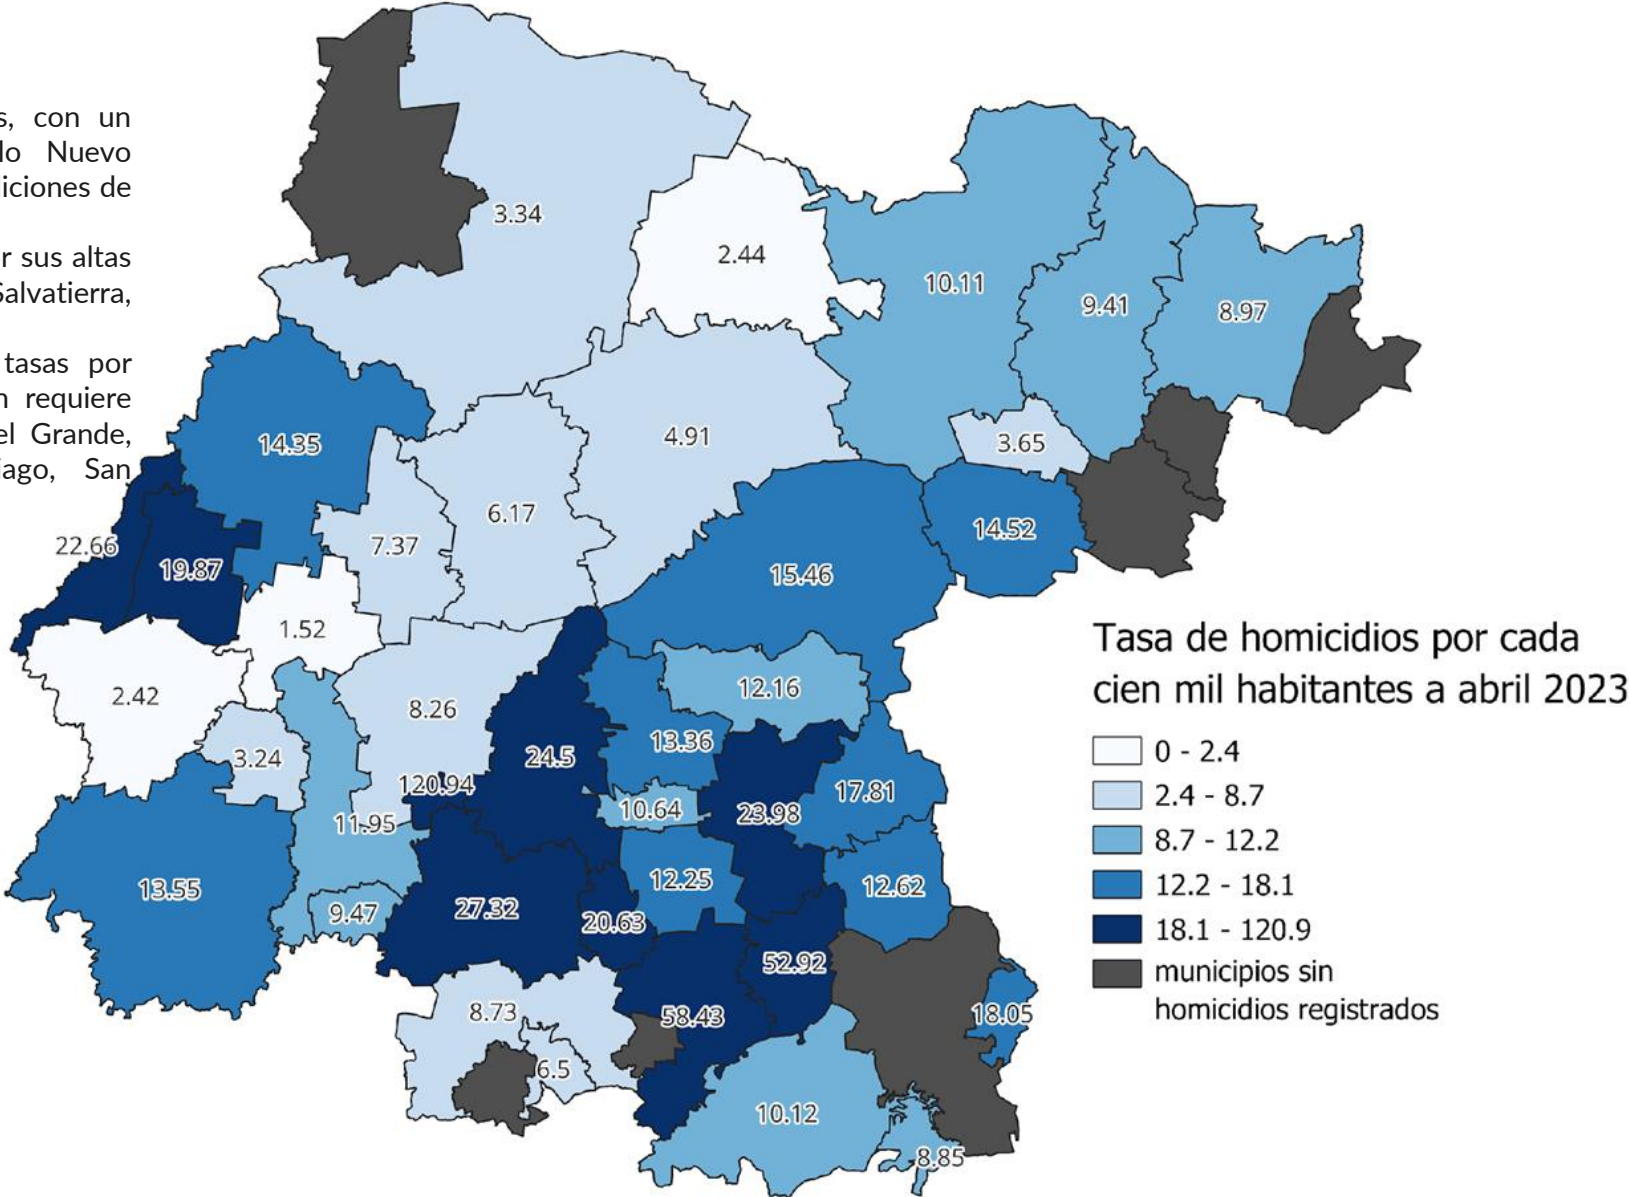

Guanajuato. Tasa de homicidios dolosos por cada 100 mil habitantes entre los meses de enero a abril, 2023.

Existe una disparidad entre municipios, con un rango de 119.42 puntos entre Pueblo Nuevo (120.94) y Romita (1.52). Esto refleja condiciones de seguridad heterogéneas. Los municipios de mayor preocupación por sus altas tasas de homicidio son Pueblo Nuevo, Salvatierra, Tarimoro y Coroneo. Un segundo grupo de municipios con tasas por encima a la tasa estatal (14.56) también requiere atención prioritaria, entre ellos Apaseo el Grande, Purísima del Rincón, Valle de Santiago, San Francisco del Rincón, etc

Fuentes: SESNPS Reportes de incidencia delictiva al mes de abril 2023 (Nueva metodología). 20 de mayo 2023