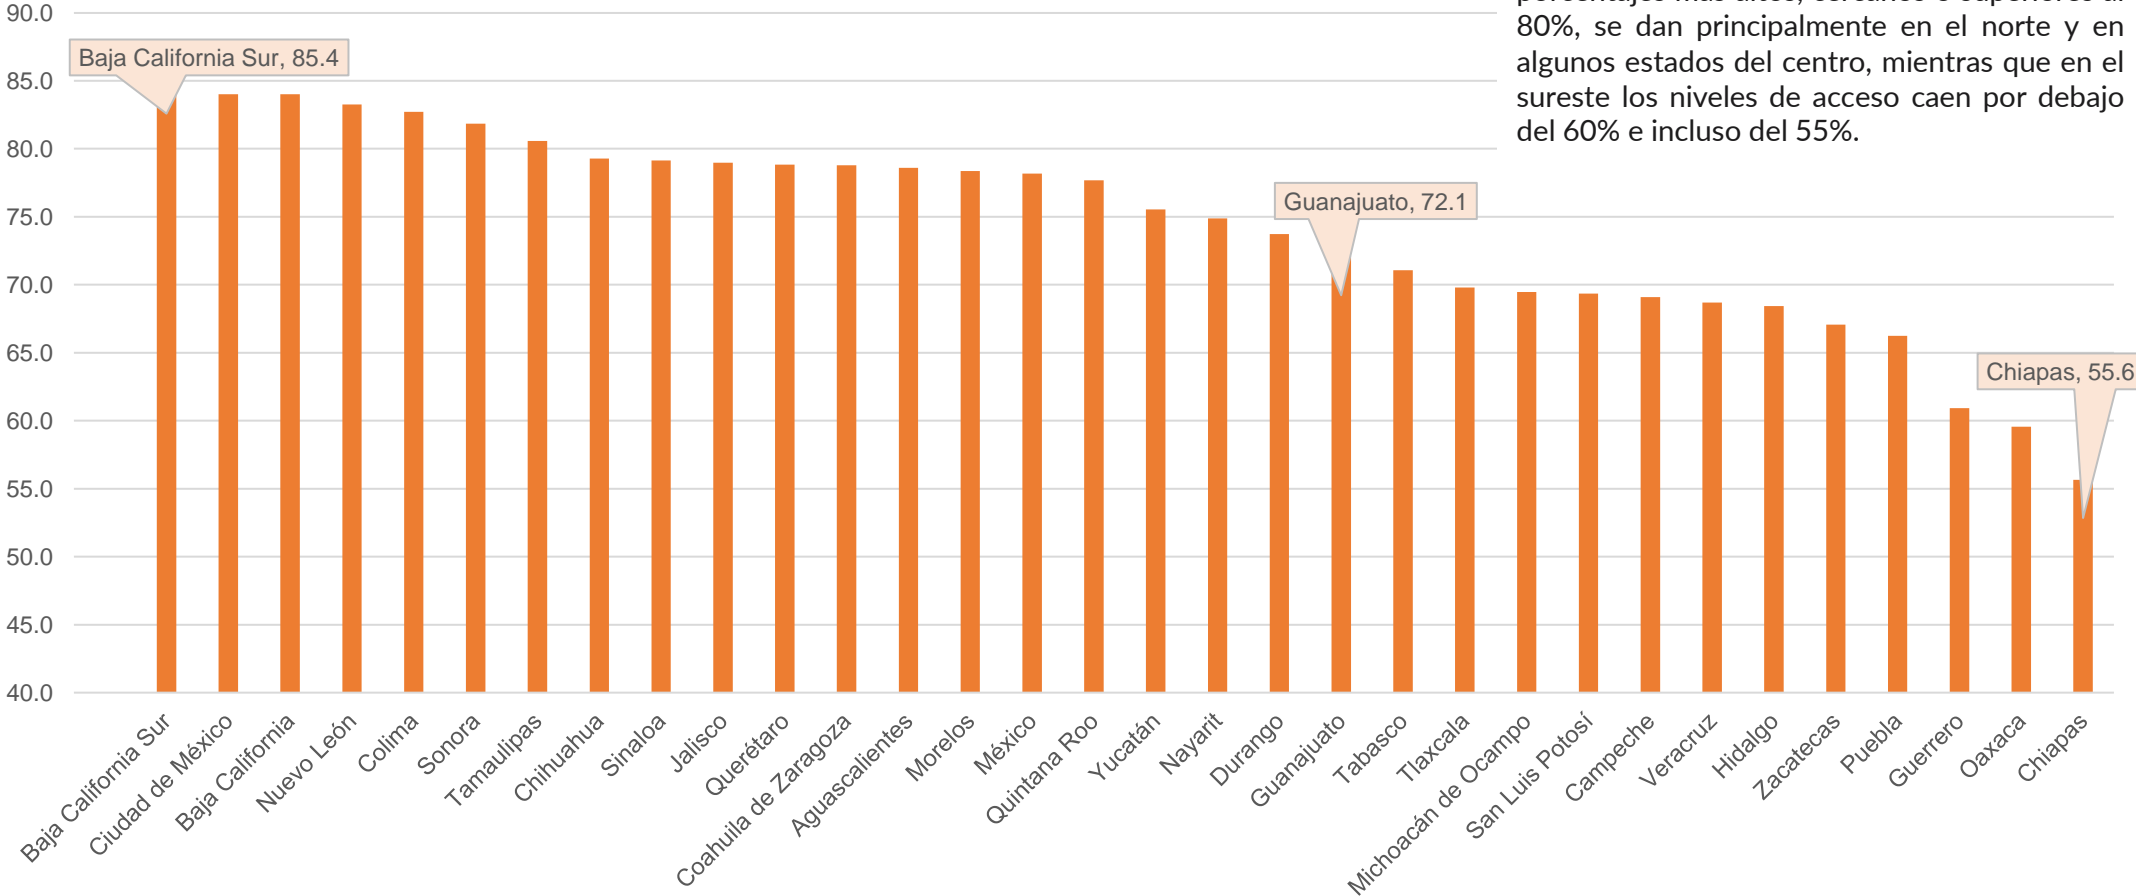

México. Porcentaje de población usuaria de telefonía celular por entidad federativa, 2022 Gráfico 1

Existe un alto uso de teléfonos móviles en todo el país, sin embargo, también existen brechas significativas entre estados. Los porcentajes más altos, cercanos o superiores al 80%, se dan principalmente en el norte y en algunos estados del centro, mientras que en el sureste los niveles de acceso caen por debajo del 60% e incluso del 55%.