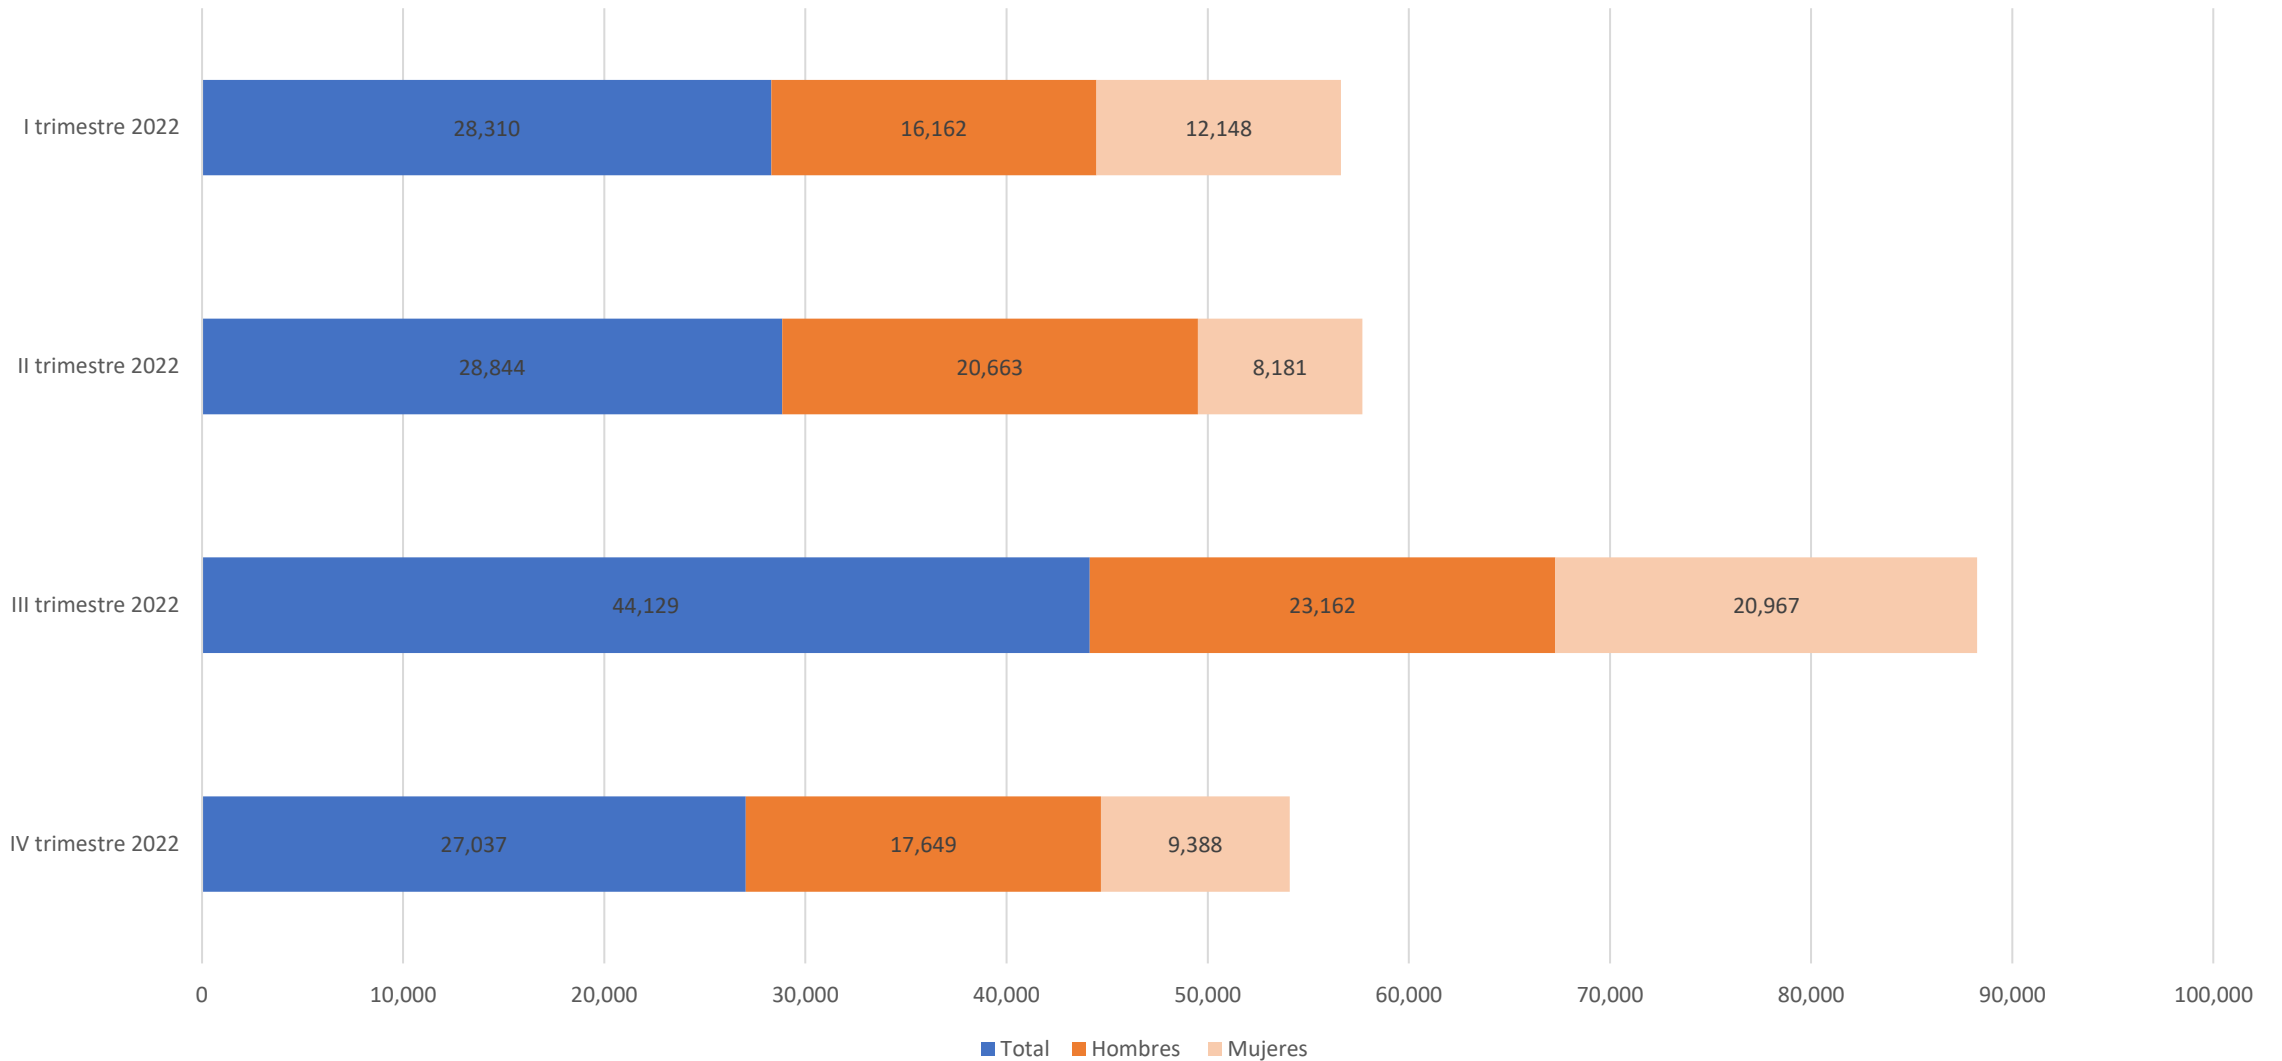

# Guanajuato. Población desocupada en edad de 15-24 años, 2022

Fuente: INEGI. Encuesta Nacional de Ocupación y Empleo (Nueva Edición) (ENOEN). Indicadores estratégicos.