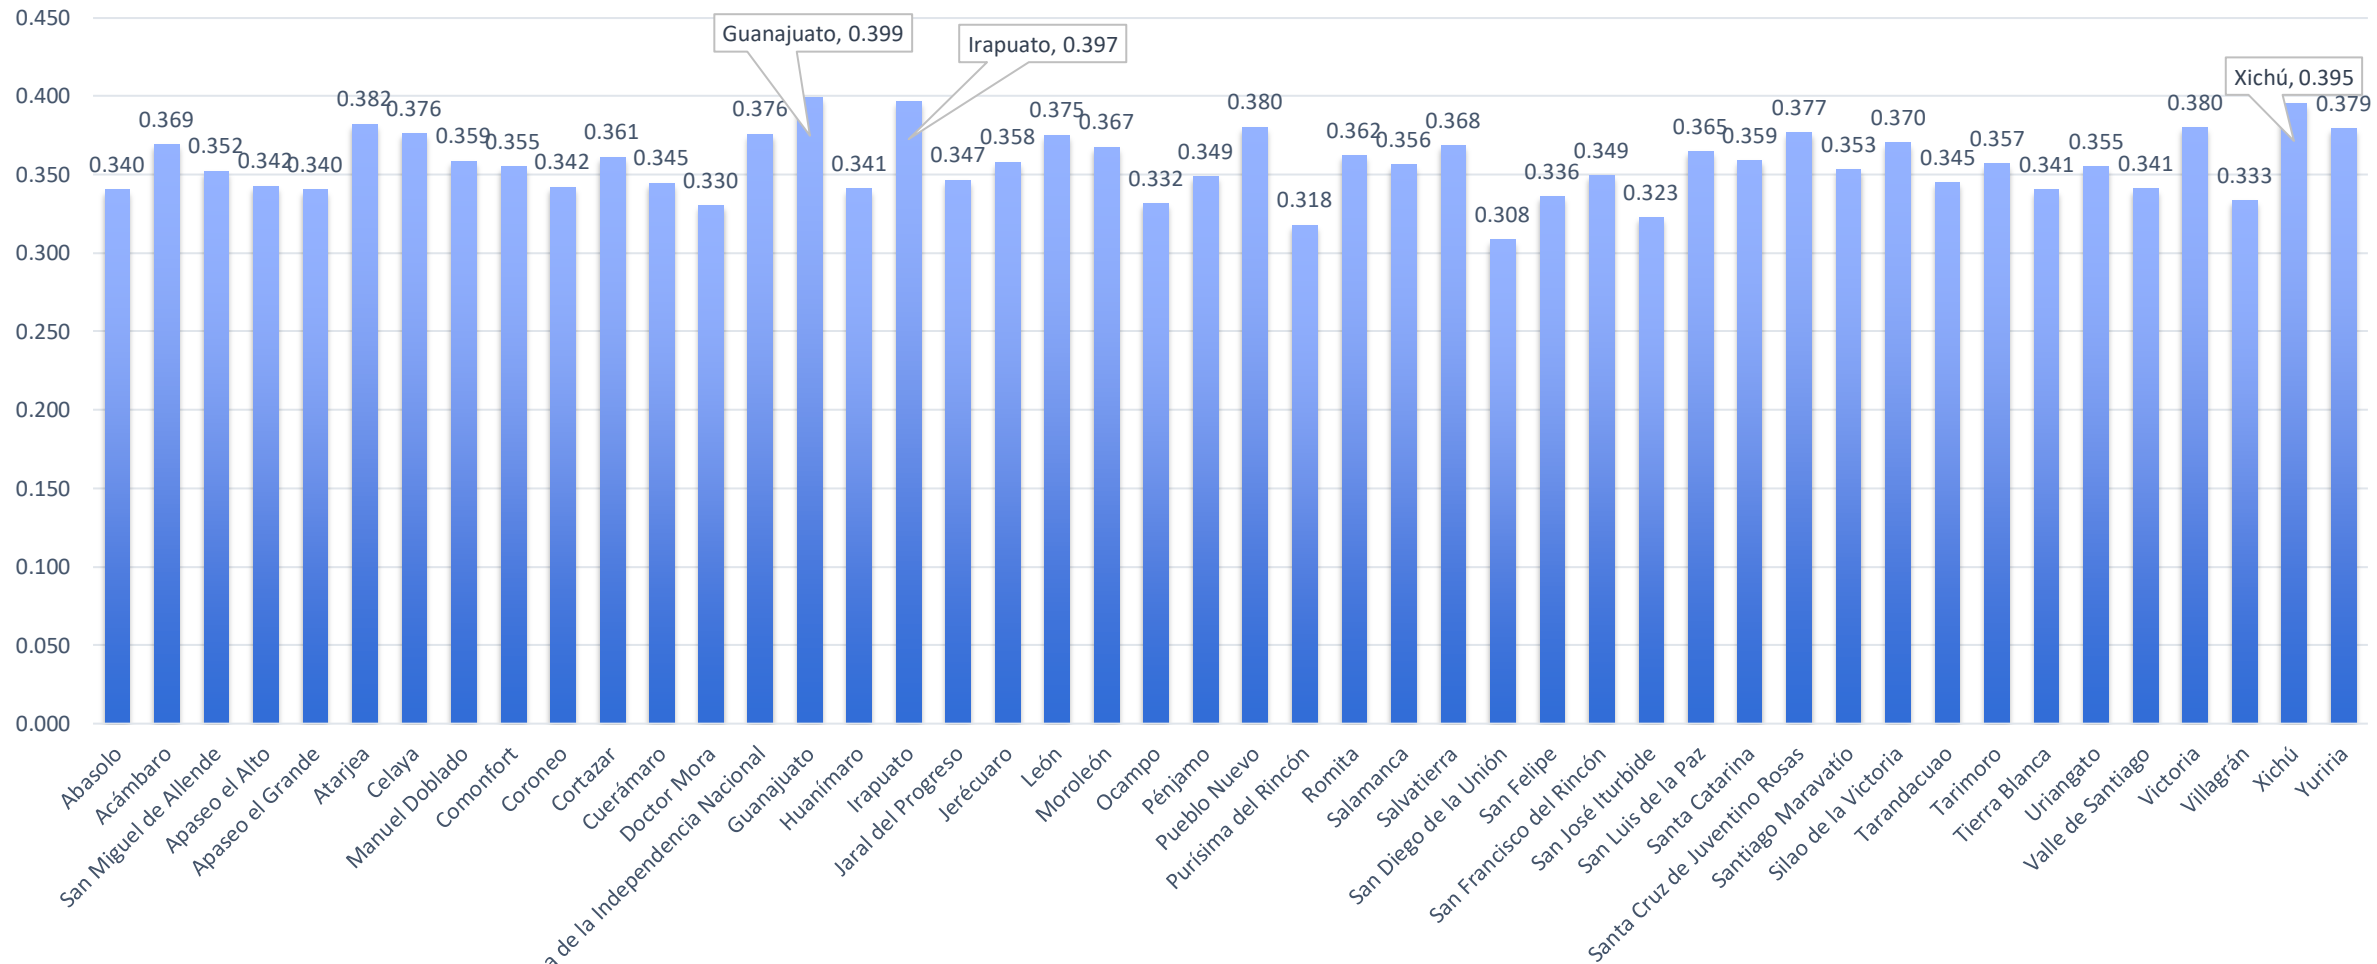

Guanajuato. Indicador GINI de desigualdad económica por municipio 2020

Fuentes: Data México, Desigualdad

https://datamexico.org/api/data?State=11&Year=2020&cube=coneval_gini_mun&drilldowns=Municipality&measures=GINI&parents=true&sparse=false&locale=es