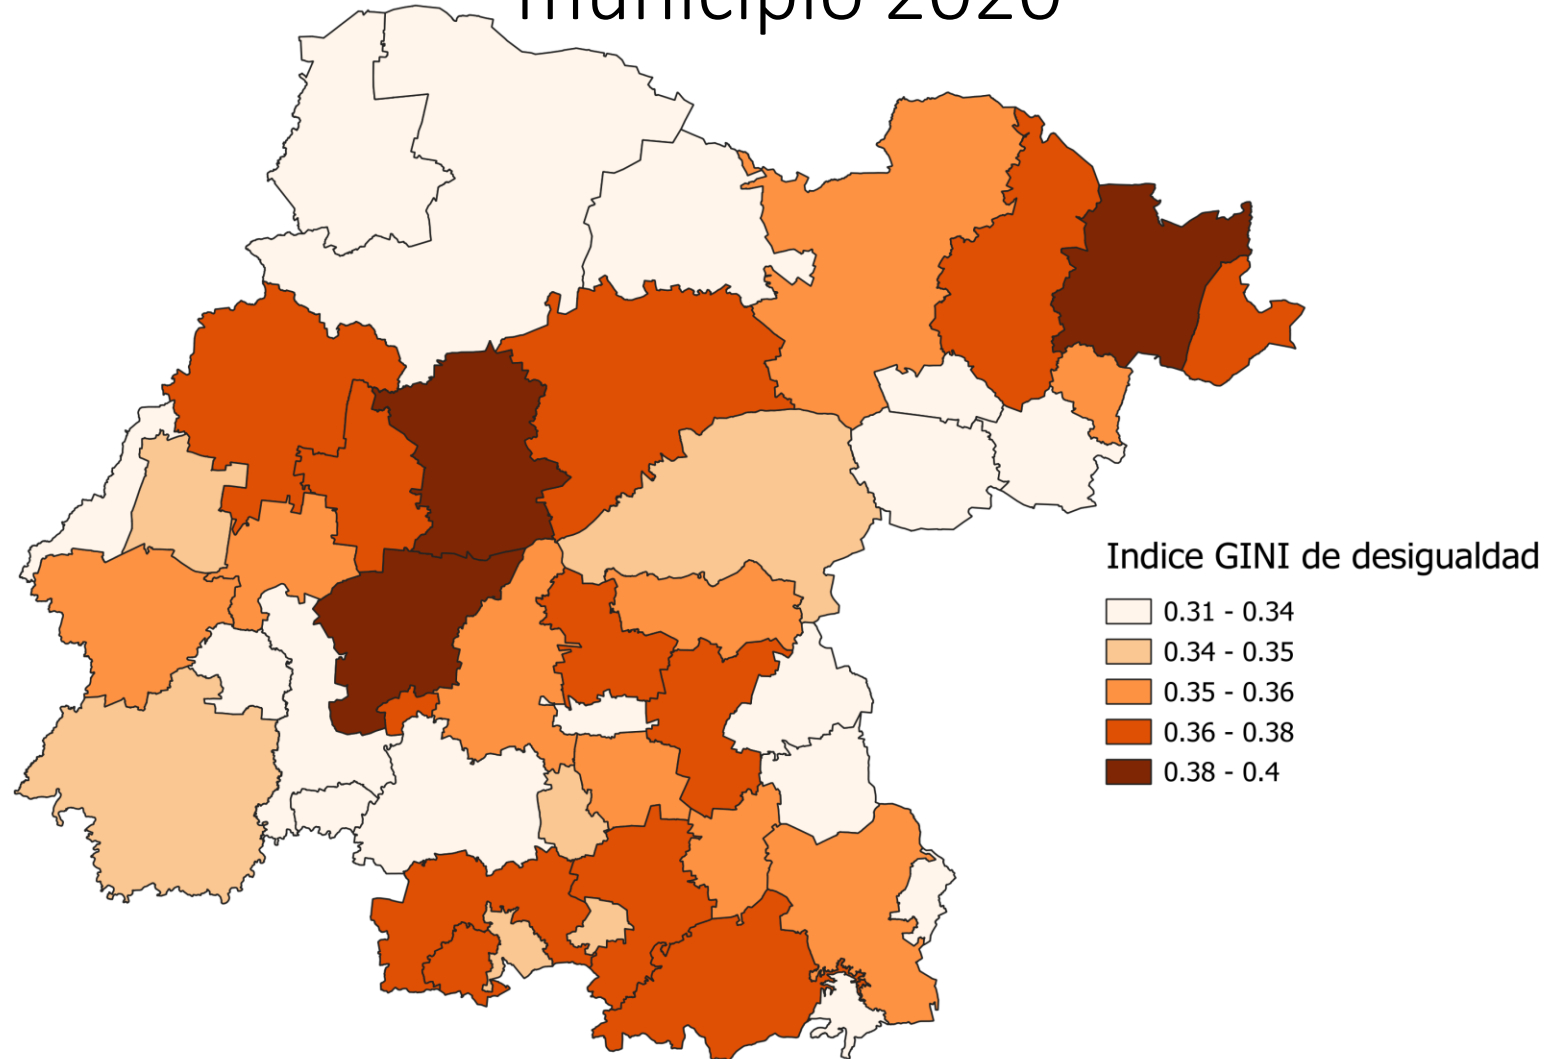

# Guanajuato. Indicador GINI de desigualdad económica por municipio 2020

Fuentes: Elaboración propia Data México, Desigualdad

[https://datamexico.org/api/data?State=11&Year=2020&cube=coneval\\_gini\\_mun&drilldowns=Municipality&measures=GINI&parents=true&sparse=false&locale=es](https://datamexico.org/api/data?State=11&Year=2020&cube=coneval_gini_mun&drilldowns=Municipality&measures=GINI&parents=true&sparse=false&locale=es)