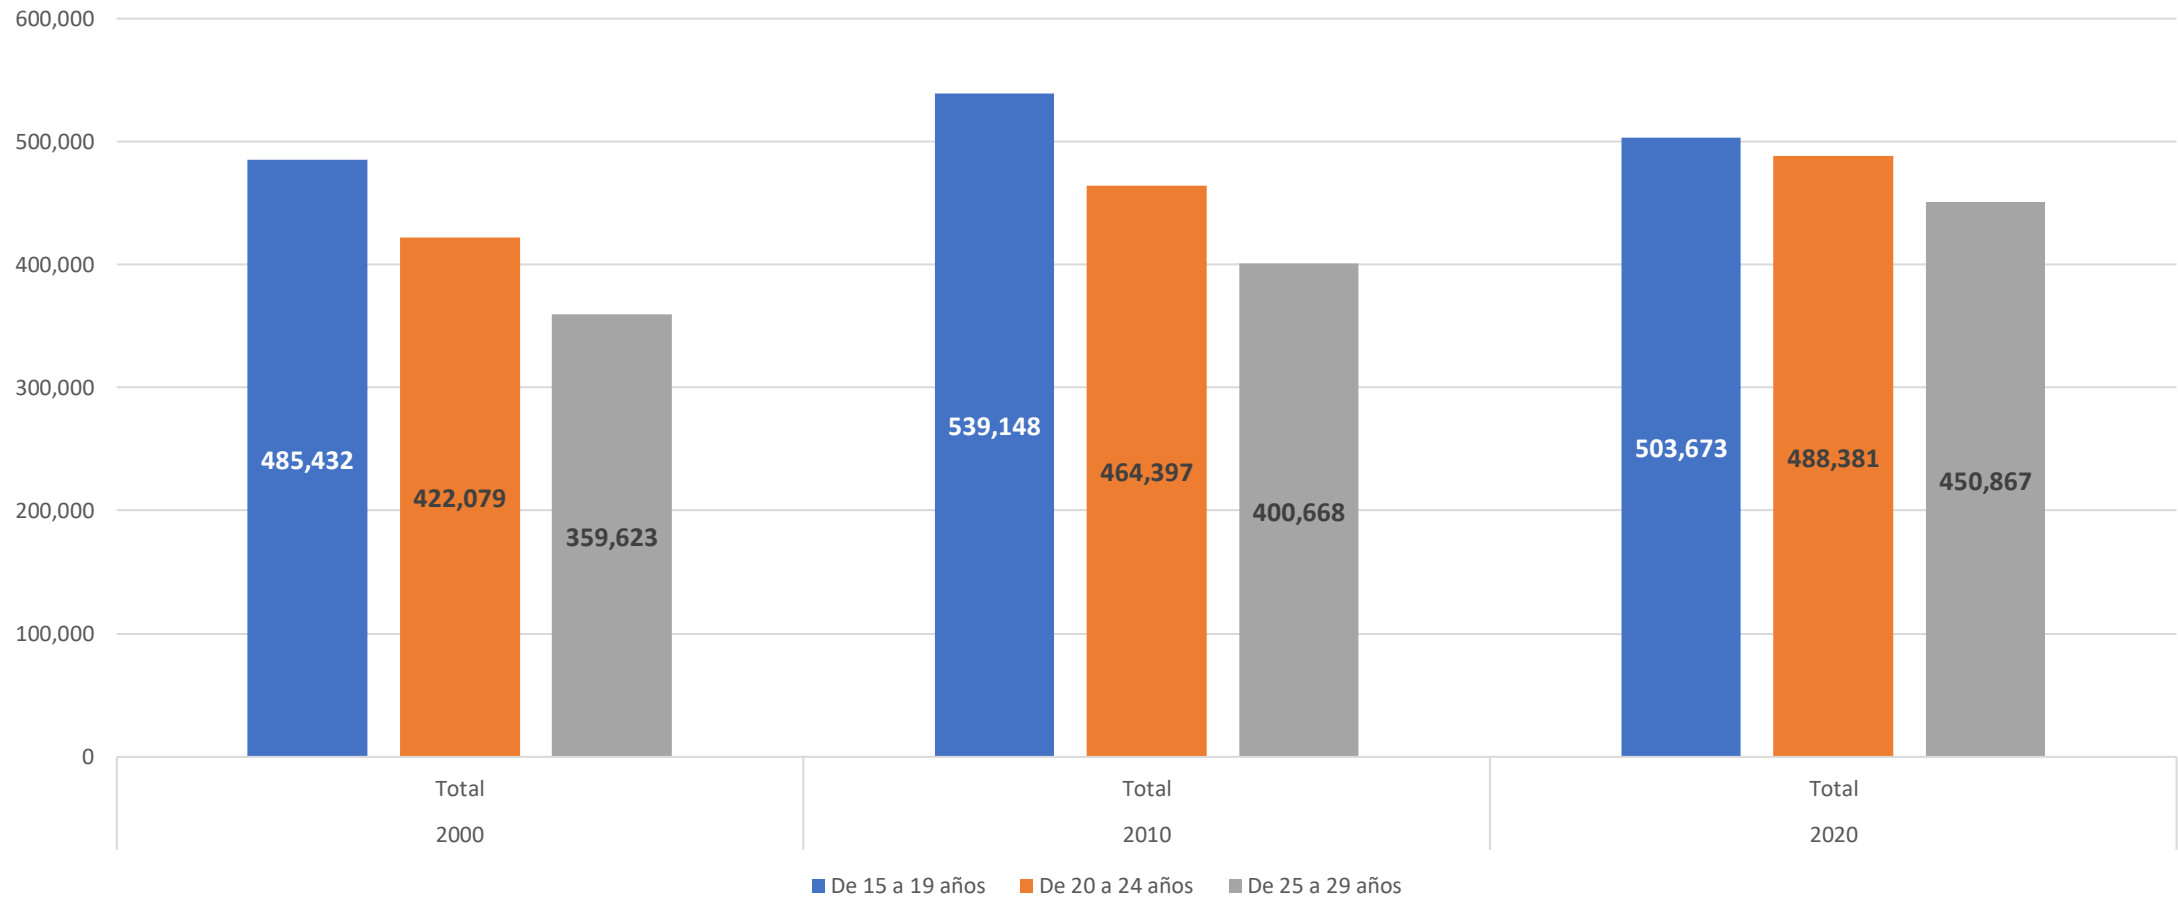

# Guanajuato. Evolución de población de jóvenes católicos del año 2000-2020

Fuente: INEGI. Población de 5 años y más que profesa religión católica por entidad federativa según sexo y grupo quinquenal de edad