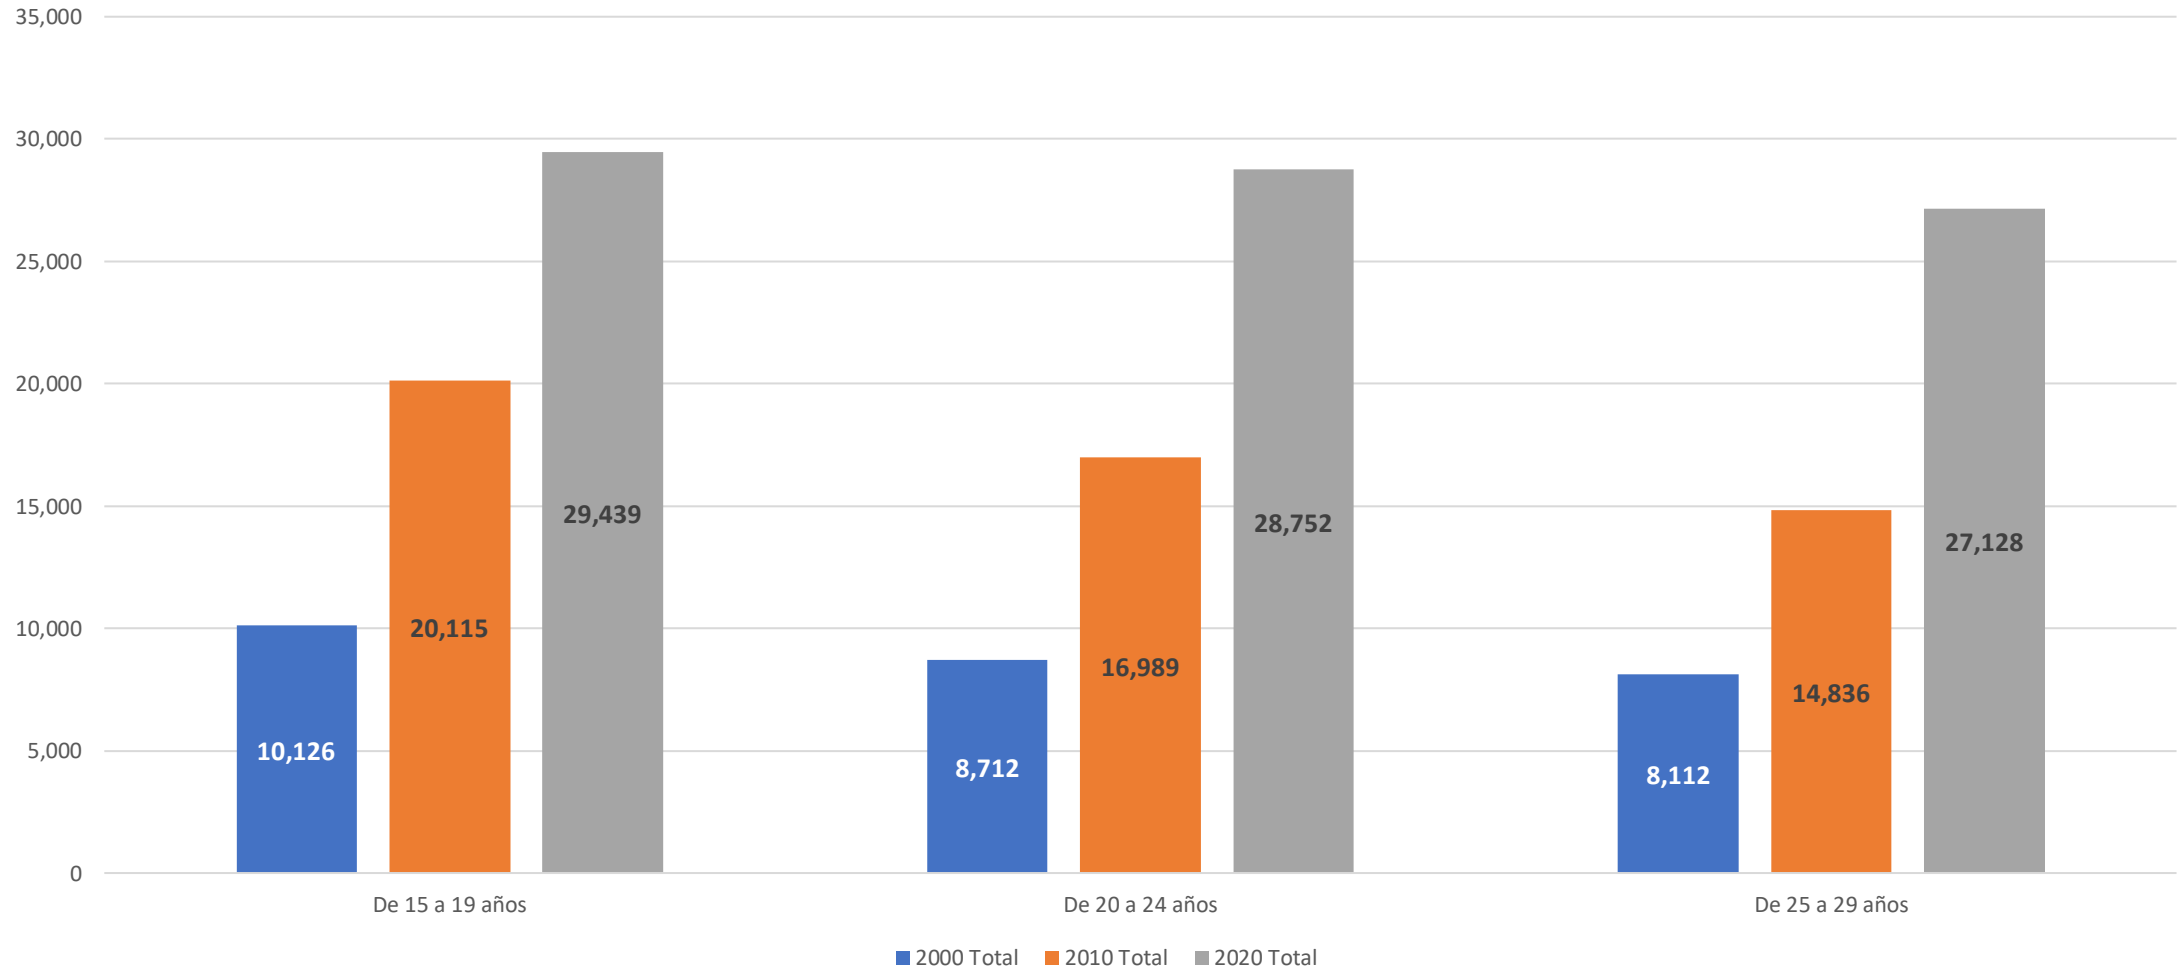

# Guanajuato. Evolución de población de jóvenes que profesa religión distinta a la católica del año 2000-2020

Fuente: Población de 5 años y más que profesa religión distinta a la católica por entidad federativa según sexo y grupo quinquenal de edad