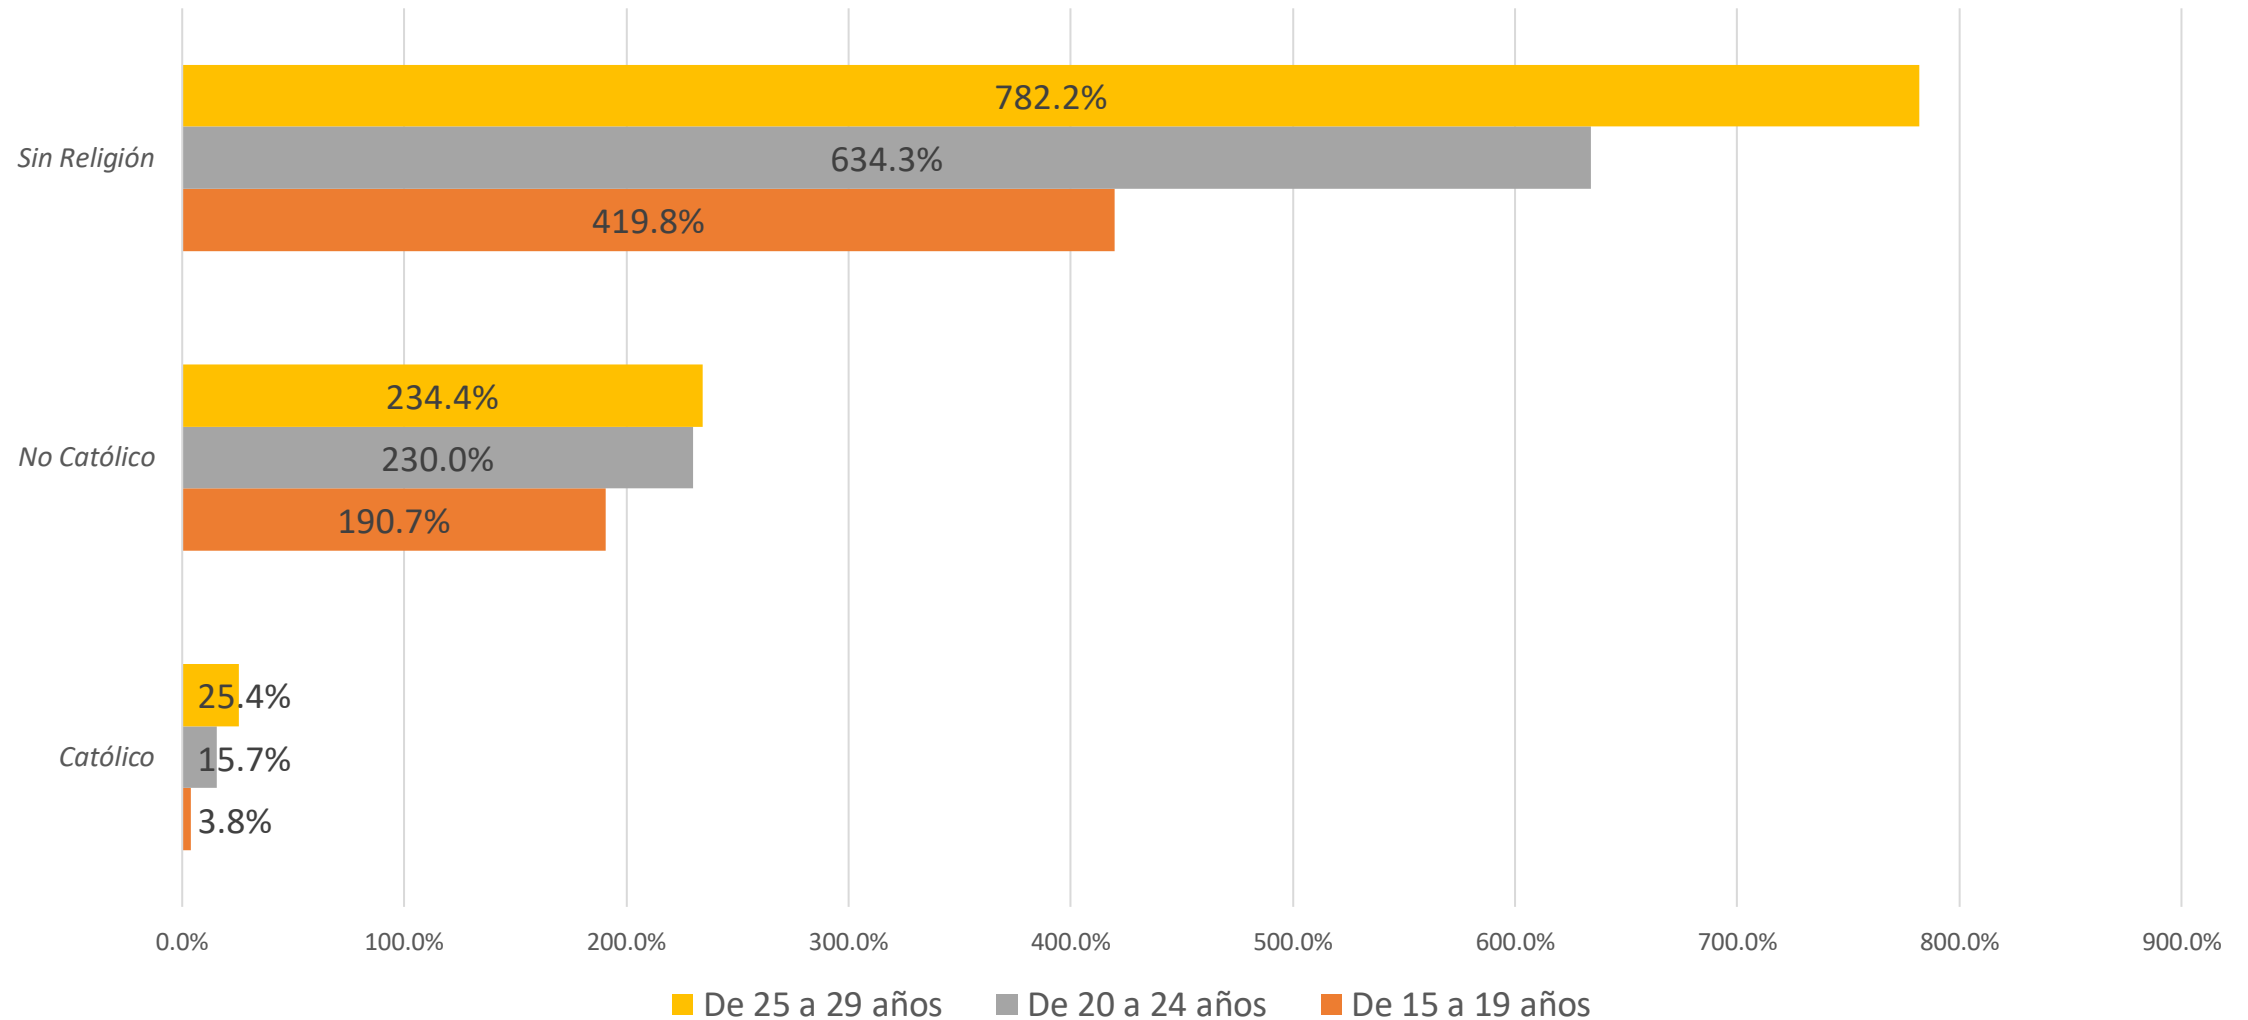

# Guanajuato. Porcentaje de crecimiento durante los años 2000 - 2020 de creencias religiosas por grupo de edad

Fuente: Elaboración propia con datos de INEGI: Religión, tabulados <https://www.inegi.org.mx/temas/religion/#Tabulados>